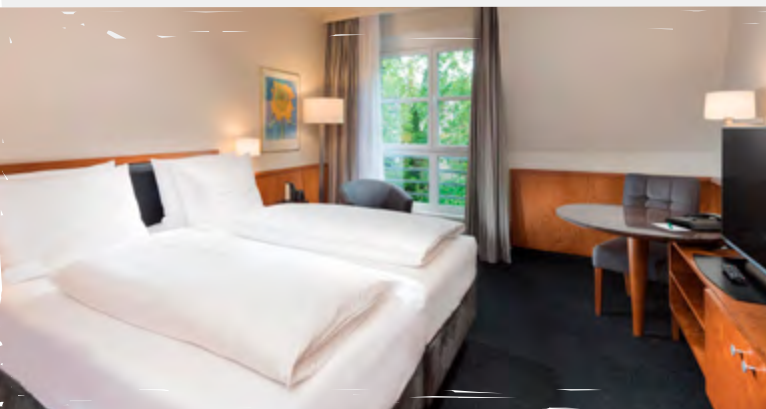

Insgesamt 200 Zimmer, 384 Betten | Total 200 rooms, 384 beds

Kostenfreies WLAN
Free WiFi

Minibar
Minibar

WC, Dusche/Badewanne
WC, shower/bathtub

Safe
Safe

Kosmetikspiegel & Föhn
Make-up mirror & hairdryer

Schreibtisch & Sessel
Desk & armchair

Superior Zimmer & Suiten mit Kaffee & Tee Zubereiter. Suite zusätzlich mit Wohnbereich & Sitzzecke, teilweise Kitchenette inkl. Mikrowelle. Superior Room & suite with coffee & tea facility. Suite additionally with living area & seating area, partially with kitchenette incl. microwave.